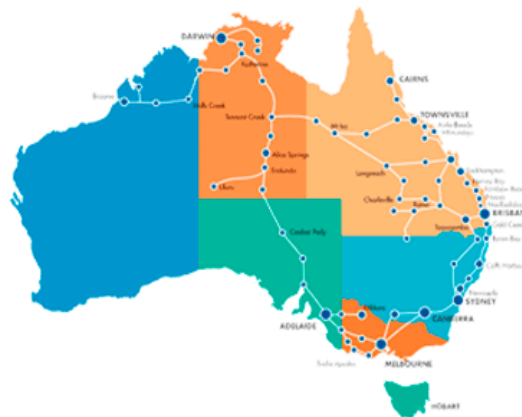

www.workingholidays.info

www.studententickets.de

- Queensland
- New South Wales
- Victoria
- South Australia
- Australian Capital Territory
- Northern Territory
- Western Australia
- Tasmania

Cairns																				
Mission Beach	145	Mission Beach																		
Townsville	370	230	Townsville																	
Airlie Beach	655	515	285	Airlie Beach																
Rockhampton	1145	1010	780	495	Rockhampto..															
Hervey Bay	1635	1495	1265	980	485	Hervey Bay														
Noosa Head	1855	1715	1485	1200	705	255	Noosa Head													
Brisbane	1990	1855	1625	1335	845	345	170	Brisbane												
Gold Coast	2070	1935	1705	1420	925	425	250	80	Gold Coast											
Byron Bay	2185	2050	1815	1530	1270	540	365	195	115	Byron Bay										
Coffs Harbour	2420	2280	2050	1765	1440	770	595	425	345	230	Coffs Harbour									
Port Macquarie	2585	2450	2215	1930	1910	940	765	595	515	400	170	Port Macquarie								
Sydney	3010	2920	2685	2400	1910	1410	1235	1065	945	830	595	440	Sydney							
Canberra	3295	3210	2980	2695	2200	1700	1525	1360	1235	1120	890	730	295	Canberra						
Melbourne	4005	3920	3690	3405	2910	2410	2235	2065	1945	1830	1600	1440	1005	710	Melbourne					
Adelaide	4745	4660	4430	4145	3650	3150	2975	2810	2685	2570	2340	2180	1745	1450	740	Adelaide				
Alice Springs	2420	2285	2055	2325	2820	3300	3320	3060	3145	3260	3530	3665	4125	3020	2310	1570	Alice Springs			
Broome	4265	4130	3900	4170	4665	4145	5165	4905	4990	5105	5380	5510	5775	5870	5160	4420	2850	Broome		
Darwin	2925	2790	2560	2830	3325	3850	3825	3565	3655	3765	4040	4170	4630	4530	3820	3080	1515	1670	Darwin	
Cooper Pedy	3105	2970	2740	3010	3505	3985	4005	3745	3835	3945	4220	4350	4810	3705	2995	885	685	4170	2200	Cooper Pedy